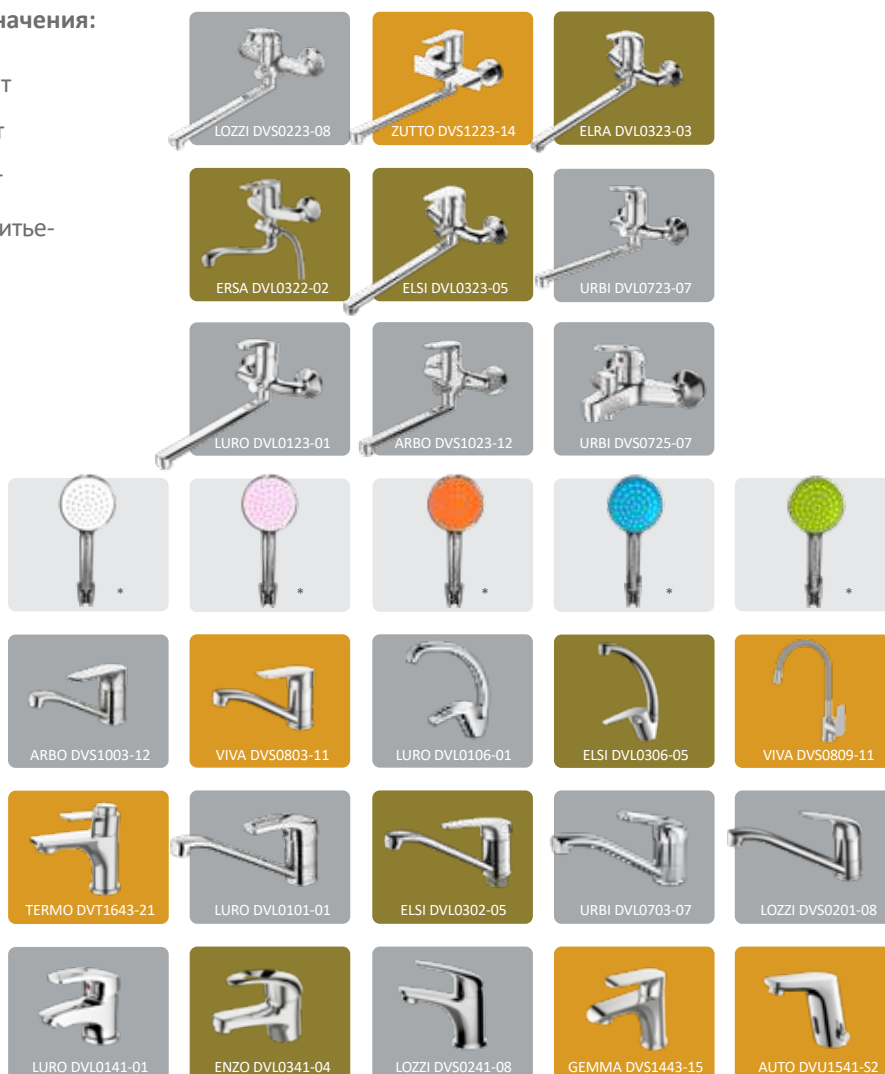

# ПЛАНОГРАММЫ ДЛЯ РАЗМЕЩЕНИЯ СМЕСИТЕЛЕЙ НА ДЕМОНСТРАЦИОННЫХ СТЕНДАХ

Пример планограммы для стандартного стенда — 2250x850x419 мм, на 24 смесителя

стандартный стенд:  
**2280 x 850 x 419 мм**

15+9=24

## Цветовые обозначения:

- Премиум сегмент
- Средний сегмент
- Базовый сегмент
- Смесители для питьевой воды
- Лейки

\* Образцы душевых лейек разных цветов предоставляются по запросу со скидкой до 90% в количестве до 5 шт на стандартный и мини стенд и до 3 шт на малый стенд при приобретении трех комплектов аналогичных лейек в блистере.