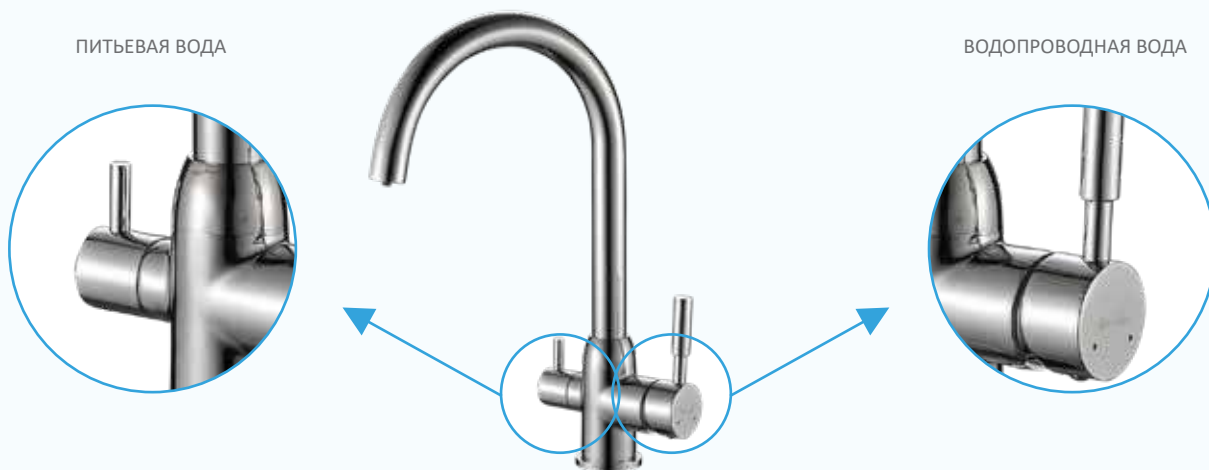

DVS1508-20 (латунь) и DVS1508-20T (нержавеющая сталь): смеситель с отдельными картриджами для питьевой и технической воды. В отличие от других смесителей DEVIDA, смеситель DVS1508-20T и его нижняя гайка изготовлены из нержавеющей стали. Смесители из нержавеющей стали не только экологичны, так как в них полностью отсутствует свинец, но и более неприхотливы — на их матовой поверхности малозаметны царапины, которые могут возникнуть в ходе эксплуатации.

СХЕМА РАБОТЫ

DVS1508-20T

Смеситель для питьевой воды

DVS1509-18W/N: смеситель для питьевой воды с белым или черным гибким изливом. Открытие/закрытие контуров питьевой и технической воды производится отдельными картриджами, расположенными по разные стороны корпуса смесителя. Питьевая вода проходит через латунный поворотный излив, служащий одновременно и держателем для гибкого излива технической воды. При необходимости гибкий излив можно вынуть из держателя и перенаправить струю технической воды в любое направление. Такое решение особенно удобно при наполнении и мытье высоких емкостей.