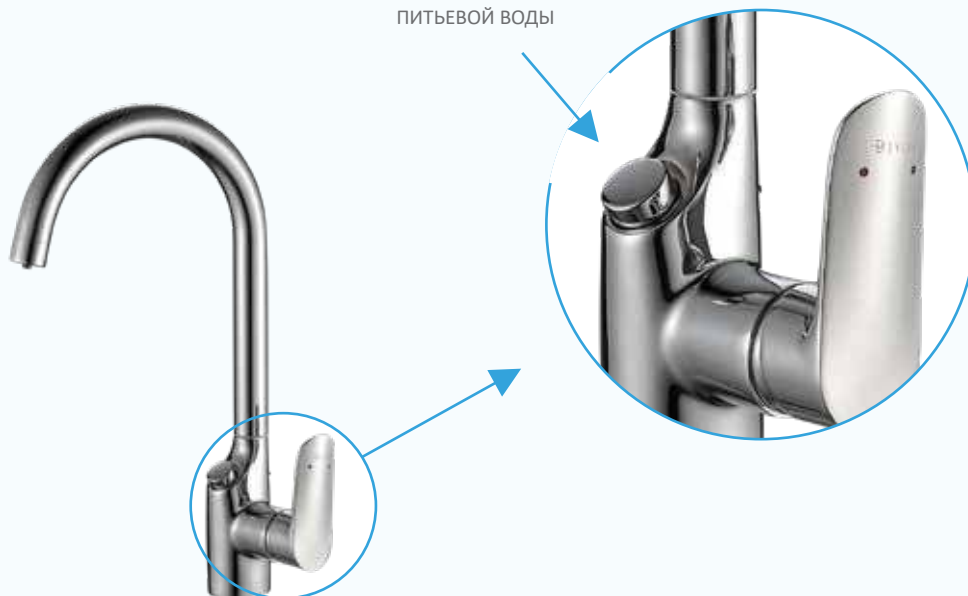

# DEVIDA

**DVS1508-16:** смеситель с универсальным картриджом, который позволяет регулировать температуру технической воды и открывать/закрывать питьевую воду одной и той же ручкой. При повороте рычага из нейтрального положения в положение «от себя», открывается контур питьевой воды. При повороте рычага «на себя» происходит открытие контура технической воды с одновременным смешиванием горячей и холодной воды в зависимости от угла поворота.

## СХЕМА РАБОТЫ

DVS1508-16

Смеситель для питьевой воды с комбинированным картриджем

**DVS1508-17F/Y/D/N:** смеситель с триггерным открытием/закрытием контура питьевой воды. Открытие контура и регулировка температуры технической воды осуществляется традиционным способом при помощи боковой ручки. Смесители представлены в нескольких вариантах цветного покрытия.

#### СХЕМА РАБОТЫ

Возможные  
цветовые гаммы:

- 1 песочный
- 2 дымчатый
- 3 темный
- 4 черный

TRIGGER-КНОПОЧНЫЙ ПЕРЕКЛЮЧАТЕЛЬ  
ПИТЬЕВОЙ ВОДЫ