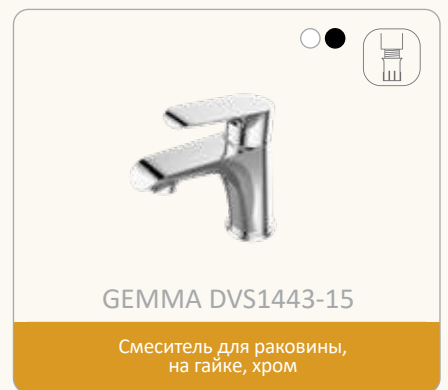

DEVIDA

GEMMA premium

Смесители серии GEMMA относятся к премиальному сегменту и представлены в нескольких цветовых решениях. Кроме никель-хромового покрытия, наиболее востребованы белый и черный цвет. В смесителях серии GEMMA используется картридж 35 мм. Характерная особенность дизайна серии — закругленная фаска, завершающая плоские поверхности корпуса, излива и ручки.

Stile di vita

Значения пиктограмм:

Крепление на шпильке

Крепление на двух шпильках

Крепление на гайке

белый

черный